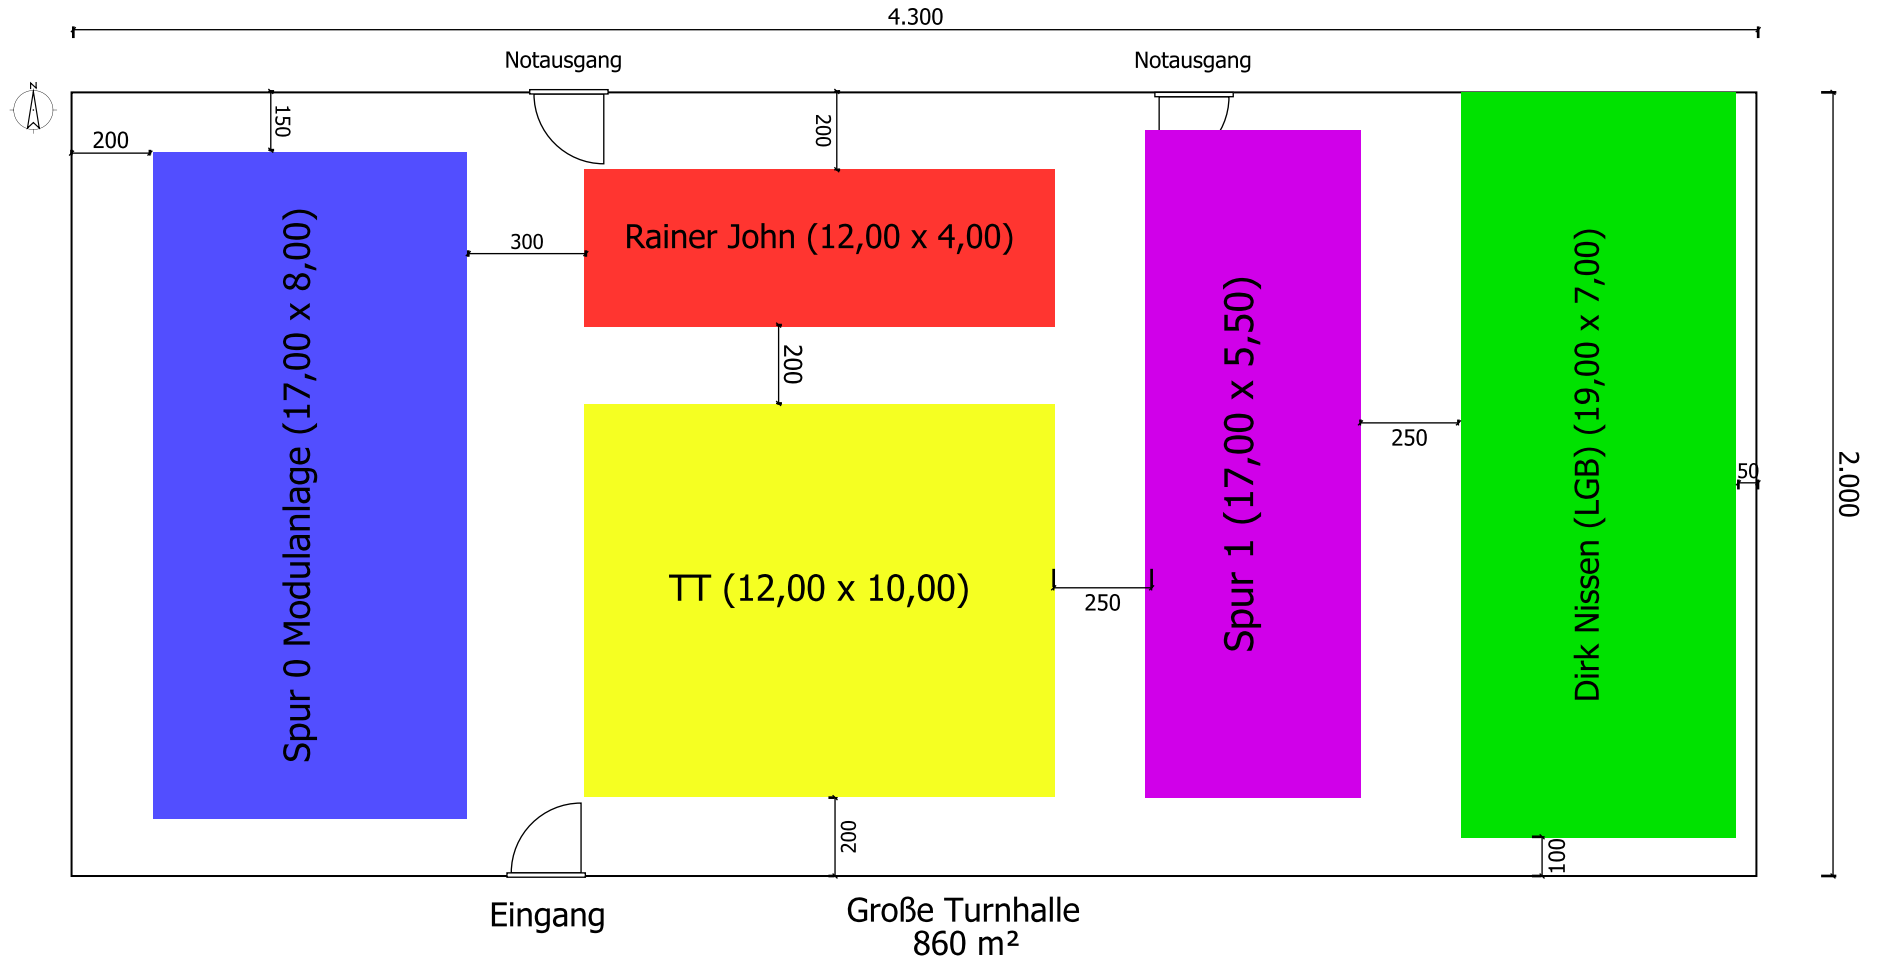

Große Turnhalle

Name	Breite	Tiefe	Höhe	Sichtbarkeit
Geöffnete Tür	200	100	208,5	x
Geöffnete Tür	200	100	208,5	x
Geöffnete Tür	200	100	208,5	x
Spur 0 Modulanlage (17,00 x 8,00)	800	1.700	110	x
Dirk Nissen (LGB) (19,00 x 7,00)	700	1.900	110	x
Rainer John (12,00 x 4,00)	400	1.200	110	x
TT (12,00 x 10,00)	1.000	1.200	110	x
Spur 1 (17,00 x 5,50)	550	1.700	110	x

Große Turnhalle

Ausstellung 2017